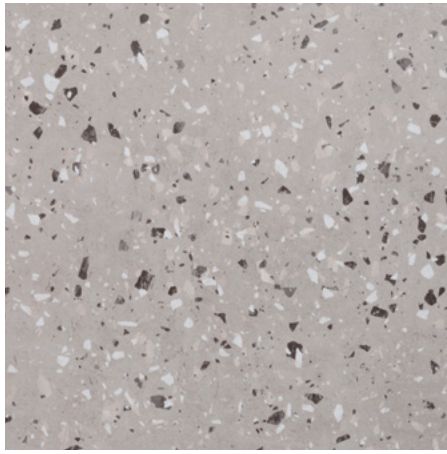

Aragón

24273616 - 920 x 920mm

NUEVO COLOR